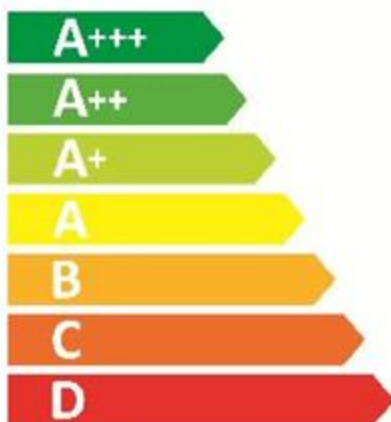

### FSM57100GW

7786988606

**A**

**55** L

**0.92** kWh/cycle\*

**0.74** kWh/cycle\*

\* цикл, cyklus, portion, zyklus, Πρόγραμμα, ciclo, tsúkkel, ohjelma, ciklus, ciklas, cikls, čiklu, cyclus, cykl, ciclu, program, cykel