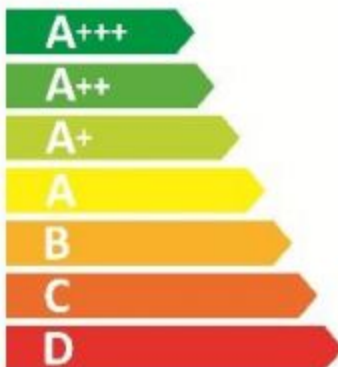

**ENERG** Y UA  
енергия · ενεργεια IE IA

**beko**

**FSS66000GW**

**A**

**71** L

**0.90** kWh/cycle\*

- kWh/cycle\*

\* цикл, cyklus, portion, zykus, Πρόγραμμα, ciclo, tsükkel, ohjelma, ciklus, ciklas, cikls, ciklu, cyclus, cykl, ciclu, program, cykel