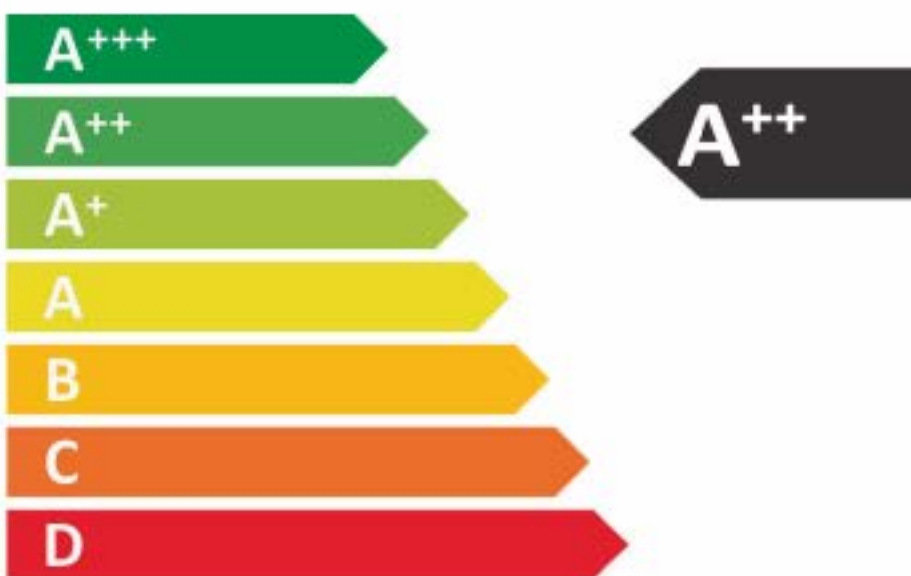

ENERG

енергия · ενεργεια

AEG

TR7BOCHUM 916 099 292

ENERGIA · ЕНЕРГИЯ · ΕΝΕΡΓΕΙΑ
ENERGIJA · ENERGY · ENERGIE
ENERGI

235
kWh/annum

178
min/cycle*

8,0
kg