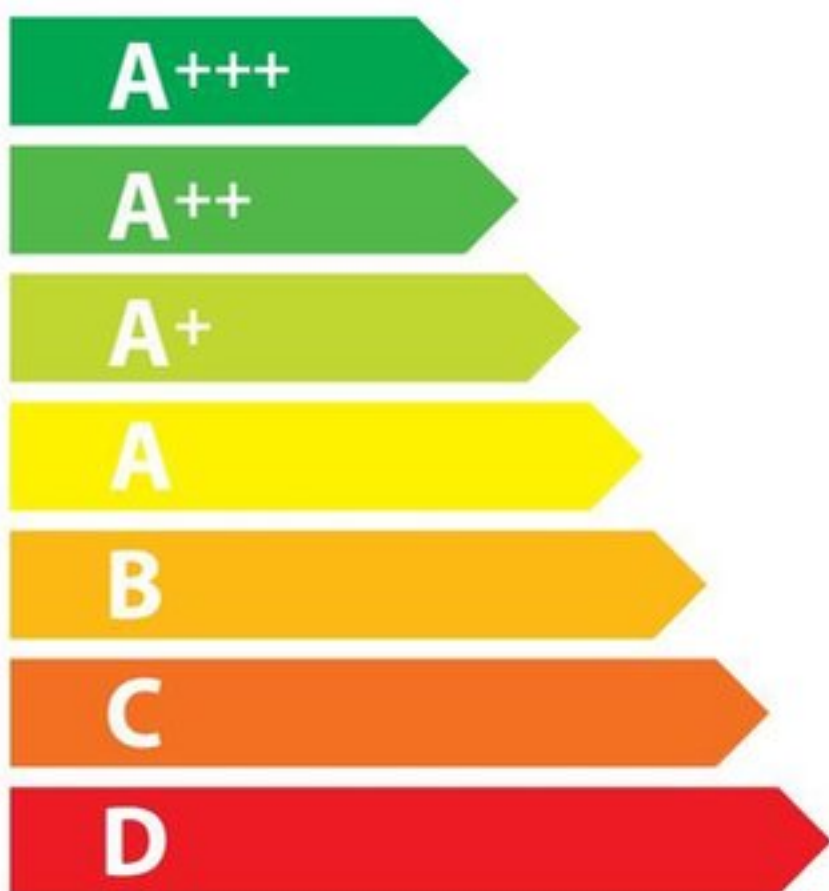

ENERG

енергия · ενεργεια

Y IJA

IE IA

Wiggo

WO-E609R

66 L

1.18 kWh/cycle*

0.88 kWh/cycle*

* цикъл · cyklus · portion · zyklus · πρόγραμμα · ciclo · tsükkel · ohjelma · ciklus · ciklas · cikls · čiklu · cyclus · cykl · ciclu · program · cykel

65/2014